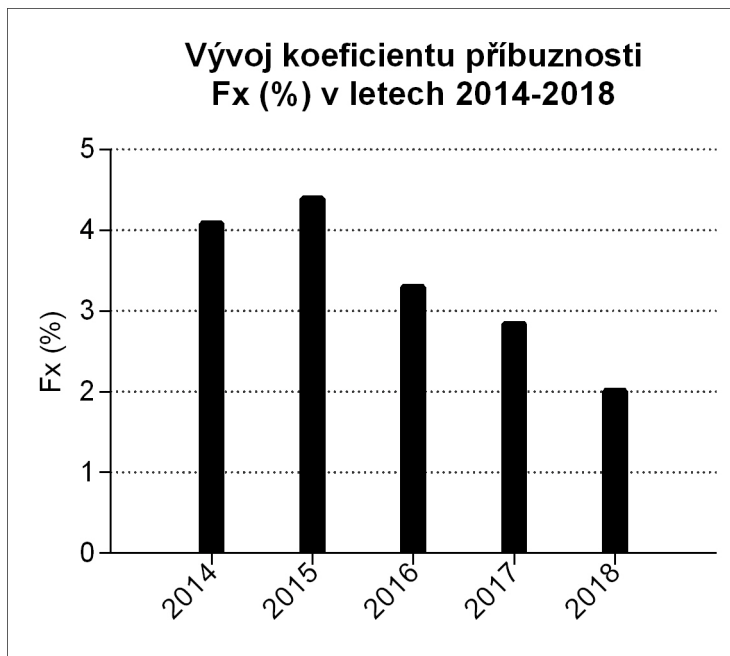

2. Koeficient příbuznosti Fx v letech 2014-2018