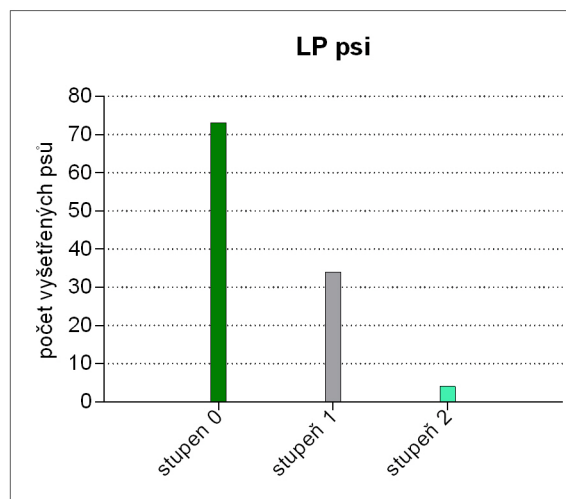

2. LP psi

Celkem vyšetřeno: 111 psů ze 111, tj. 100 %

stupeň 0 – 73x (tj. 65,8 %)

stupeň 1 – 34x (tj. 30,6 %)

stupeň 2 - 4x (tj. 3,6 %)