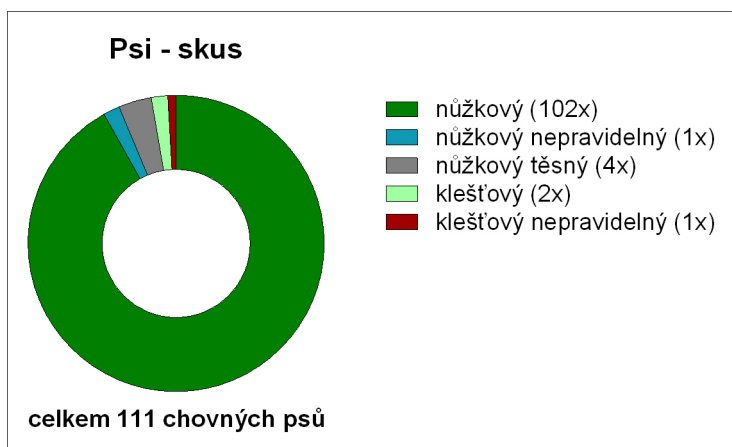

5. Skus

g) Nůžkový: 102x (tj. 91,9 %)

h) Nůžkový nepravidelný: 1x (tj. 0,9 %)

i) Nůžkový těsný: 4x (tj. 3,6 %)

j) Klešťový: 2x (tj. 1,8 %)

k) Klešťový nepravidelný: 2x (tj. 1,8 %)