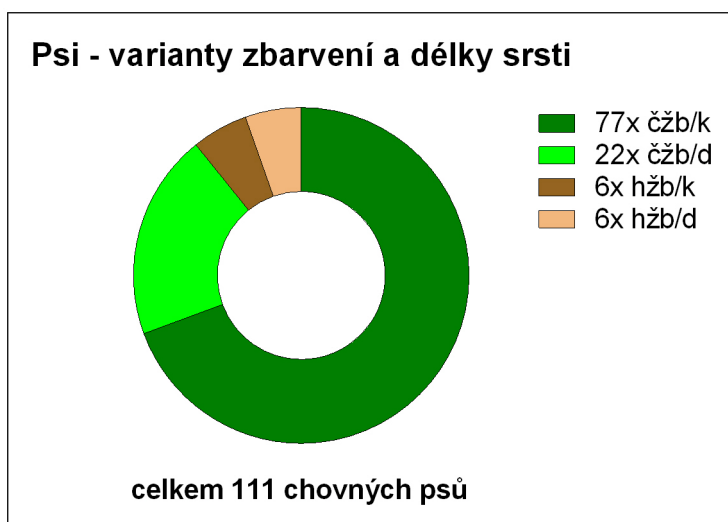

3. Zastoupení jednotlivých variant barvy a délky srsti

Nejprve trocha teorie z Mendelových zákonů. Černá barva a krátká srst jsou geneticky dominantní vlastnosti. Černá barva je určena genotypy AA a Aa, hnědou barvu pak určuje pouze genotyp aa. Jedinec s alelami Aa je černý, ale nese vlohy pro hnědou srst.

S délkou srsti je to obdobné. Krátká srst je určena alelami BB a Bb, dlouhá pak bb. Jedinec Bb je geneticky krátkosrstý, ale nese vlohy pro dlouhou srst. Teoretické zastoupení jednotlivých variant by mělo být následující:

alely	AB	aB	Ab	ab
AB	AA BB	Aa BB	AA Bb	Aa Bb
aB	Aa BB	aa BB	aA Bb	aa Bb
Ab	AA Bb	Aa Bb	AA bb	Aa bb
ab	Aa Bb	aa Bb	Aa bb	aa bb

AA BB, AA Bb, AaBB, Aa Bb - černo-žluto-bílá krátkosrstá varianta (56,25 %)

AA bb, Aa bb - černo-žluto-bílá dlouhosrstá varianta (18,75 %)

aa Bb, aa BB - hnědo-žluto-bílá krátkosrstá varianta (18,75 %)

aa bb - hnědo-žluto-bílá dlouhosrstá varianta (6,25 %)

A jaké jsou varianty v praxi u chovných psů:

- a) Černo-žluto-bílá krátkosrstá: 77x (tj. 72,0 %); teorie: 56,25 %
- b) Černo-žluto-bílá dlouhosrstá: 22x (tj. 19,8 %); teorie: 18,75 %
- c) Hnědo-žluto-bílá krátkosrstá: 6x (tj. 5,4 %); teorie: 18,75 %
- d) Hnědo-žluto-bílá dlouhosrstá: 6x (tj. 5,4 %); teorie: 6,25 %