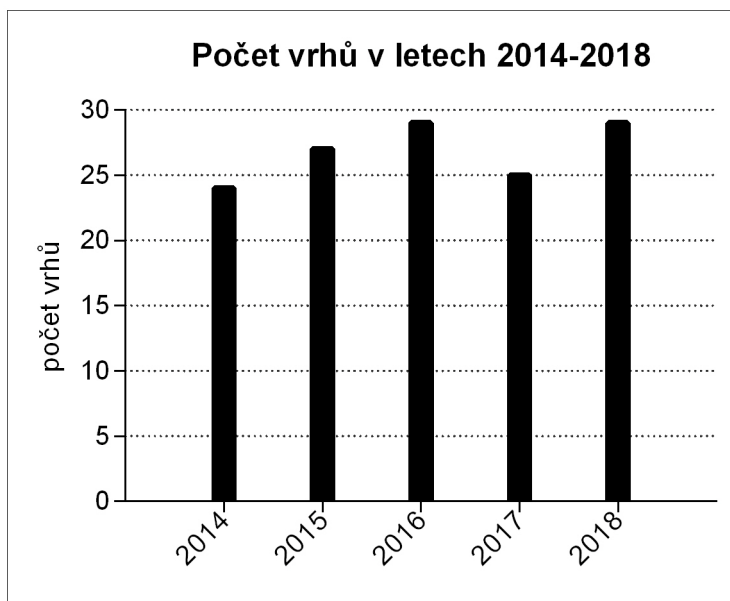

SOUHRNNÉ GRAFY A INFORMACE

---

1. Počty vrhů 2014-2018