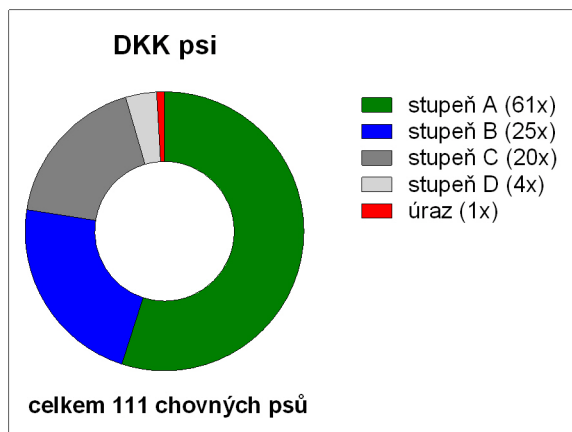

1. DKK psi

Celkem vyšetřeno chovných psů: 111 psů ze 110, tj. 99 %

stupeň A (0) 61x (tj. 55 %)

stupeň B (1) 25x (tj. 22 %)

stupeň C (2) 20x (tj. 18 %)

stupeň D (3) 4x (tj. 4 %)

úraz 1x (tj. 1 %)