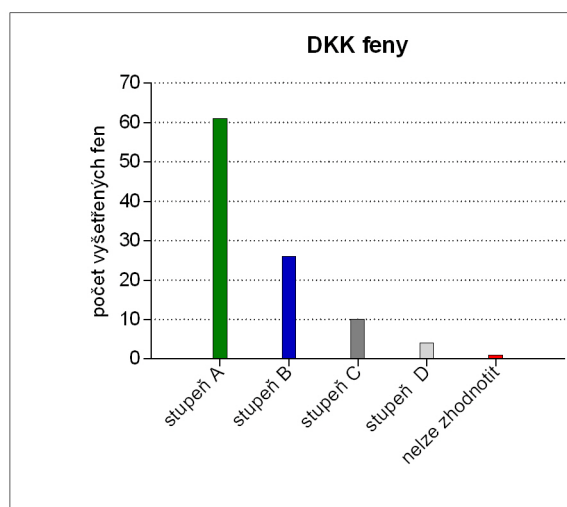

Celkem: 102 chovných fen
všechny mají vyšetřené kyčle (DKK), tj. 100 %
všechny mají vyšetřená kolena (LP), tj. 100 %

1. DKK fený

Celkem vyšetřeno chovných fen: 102x
stupeň A (0) 61x (tj. 59,8 %)
stupeň B (1) 26x (tj. 25,5 %)
stupeň C (2) 10x (tj. 9,8 %)
stupeň D (3) 4x (tj. 3,9 %)
nelze zhodnotit 1x (úraz pánve) (tj. 1 %)