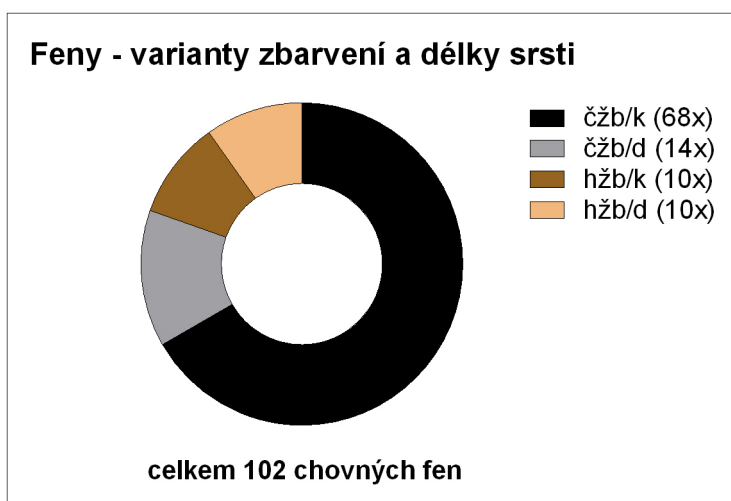

3. Zastoupení jednotlivých variant barvy a délky srsti

- a) Černo-žluto-bílá krátkosrstá: 68x (tj. 66,7 %); teorie: 56,25 %
  b) Černo-žluto-bílá dlouhosrstá: 14x (tj. 13,7 %); teorie: 18,75 %
  c) Hnědo-žluto-bílá krátkosrstá: 10x (tj. 9,8 %); teorie: 18,75 %
  d) Hnědo-žluto-bílá dlouhosrstá: 10x (tj. 9,8 %); teorie: 6,25 %