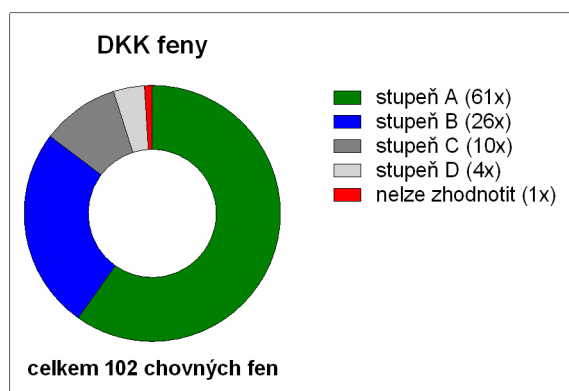

Celkem: 102 chovných fen
všechny mají vyšetřené kyčle (DKK), tj. 100 %
všechny mají vyšetřená kolena (LP), tj. 100 %

1. DKK fený

Celkem vyšetřeno chovných fen: 102x
stupeň A (0) 61x (tj. 59,8 %)
stupeň B (1) 26x (tj. 25,5 %)
stupeň C (2) 10x (tj. 9,8 %)
stupeň D (3) 4x (tj. 3,9 %)
nelze zhodnotit 1x (úraz pánve) (tj. 1 %)