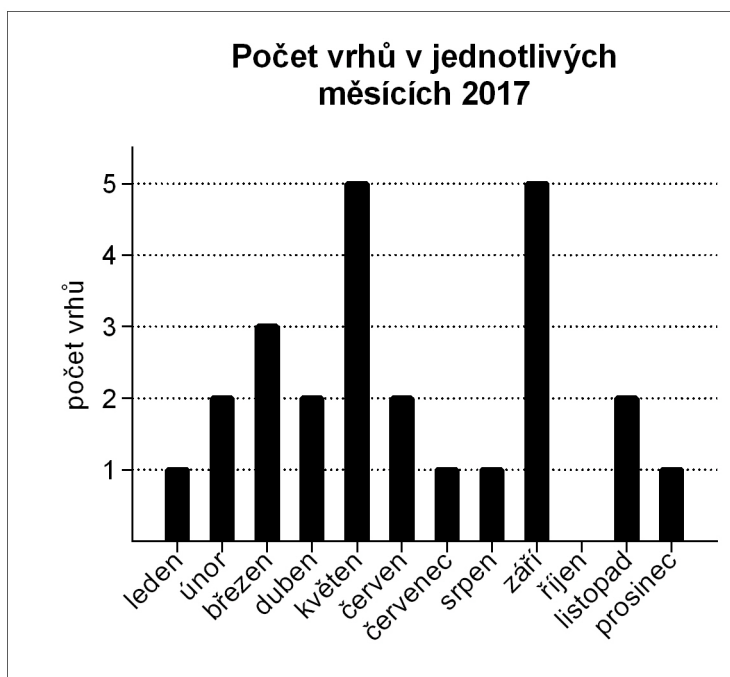

2. Údaje o vrzích

Minimální počet štěňat ve vrhu: 2

Maximální počet štěňat ve vrhu: 10

Četnosti vrhů:	1x 2 štěňata	5x 8 štěňat
	3x 4 štěňata	1x 9 štěňat
	6x 5 štěňata	1x 10 štěňat
	2x 6 štěňat	
	6x 7 štěňat	

Průměrná porodní hmotnost (psi/feny): 271 g/263 g

Nejnižší hmotnost (psi/feny): 134 g/150 g

Nejvyšší hmotnost (psi/feny): 364 g/340 g

Průměrná hmotnost při kontrole vrhu (psi/feny): 3,08 kg/2,80 kg

Nejnižší hmotnost (psi/feny): 1,80 kg/1,60 kg

Nejvyšší hmotnost (psi/feny): 4,50 kg/3,50 kg

Počty vrhů v jednotlivých měsících roku 2017: