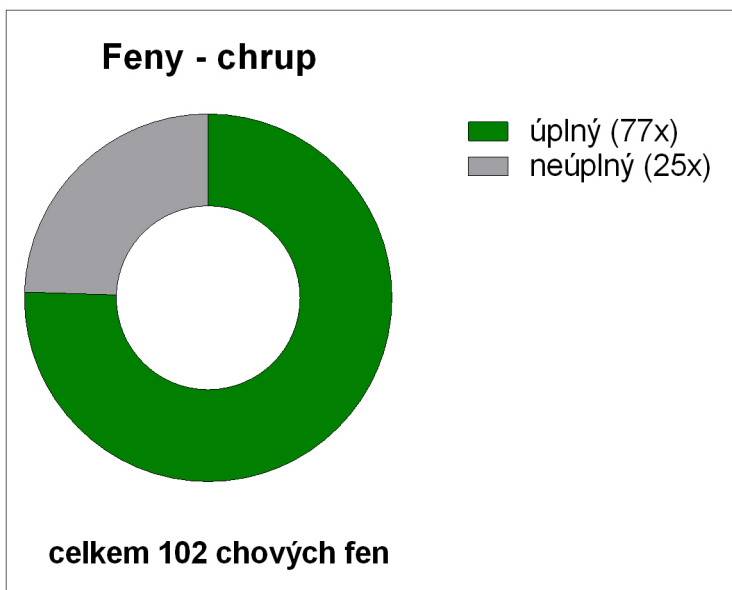

4. Chrup

- a) Úplný: 73x (tj. 76,0 %)
- b) Neúplný: 23x (tj. 24,0 %)