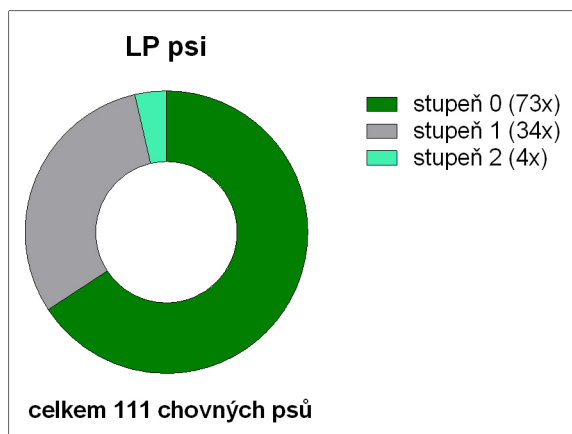

2. LP psi

Celkem vyšetřeno: 111 psů ze 111, tj. 100 %

stupeň 0 – 73x (tj. 65,8 %)

stupeň 1 – 34x (tj. 30,6 %)

stupeň 2 - 4x (tj. 3,6 %)