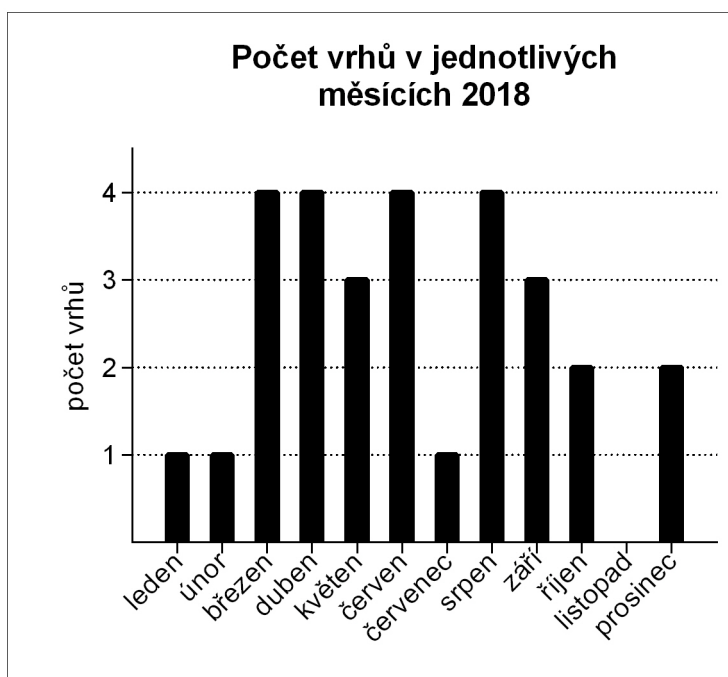

## 2. Údaje o vrzích

Minimální počet štěňat ve vrhu: 1

Maximální počet štěňat ve vrhu: 13

Četnosti vrhů:	1x 1 štěně	1x 6 štěňat	1x 13 štěňat
	1x 2 štěňata	5x 7 štěňat	
	1x 3 štěňata	8x 8 štěňat	
	4x 4 štěňat	1x 9 štěňat	
	5x 5 štěňat	2x 10 štěňat	

### Počty vrhů v jednotlivých měsících roku 2018: