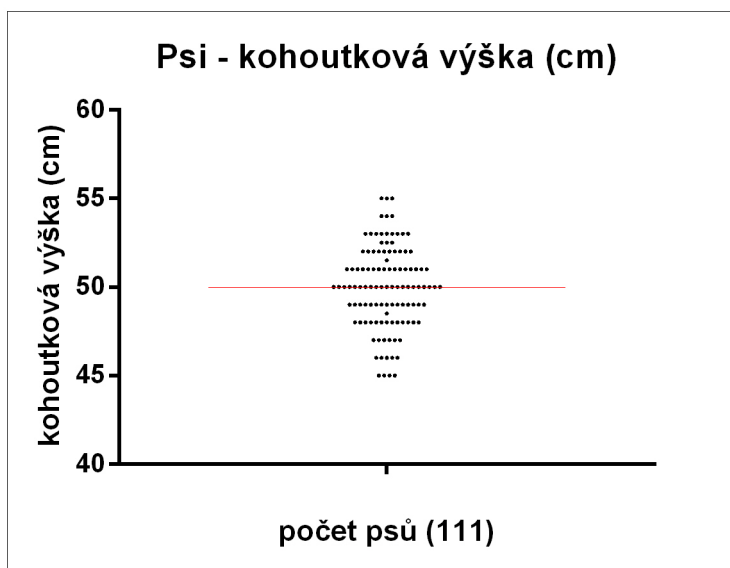

6. Kohoutková výška (cm)

Nejmenší: 45,0

Největší: 55,0

Průměrná: 50,0