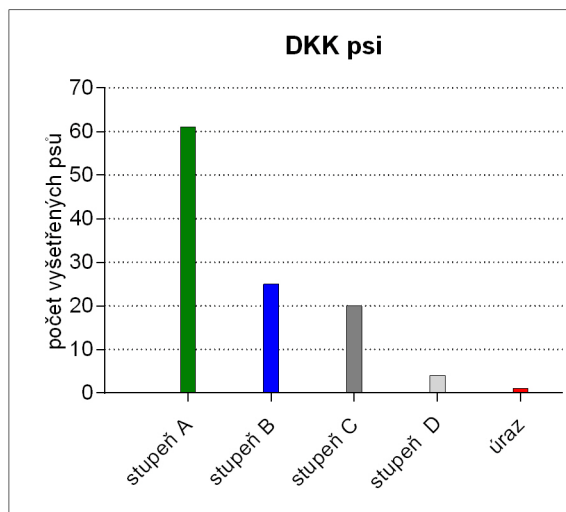

1. DKK psi

Celkem vyšetřeno chovných psů: 111 psů ze 110, tj. 99 %

stupeň A (0) 61x (tj. 55 %)

stupeň B (1) 25x (tj. 22 %)

stupeň C (2) 20x (tj. 18 %)

stupeň D (3) 4x (tj. 4 %)

úraz 1x (tj. 1 %)