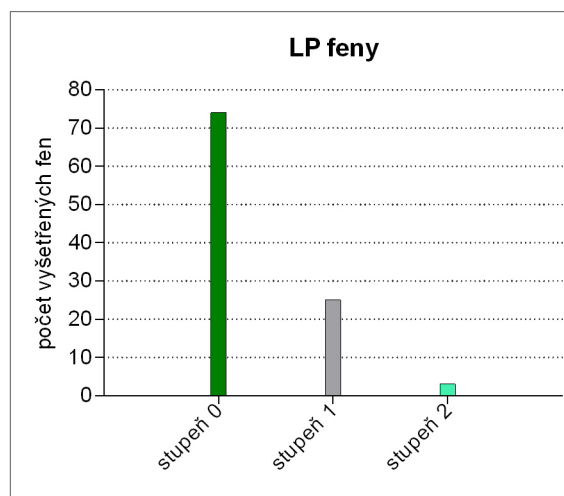

2. LP feny

Celkem vyšetřeno: 102 fen ze 102 (tj. 100 %)
Stupeň 0 74x (tj. 72,6 %)
Stupeň 1 25x (tj. 24,5 %)
Stupeň 2 3x (tj. 2,9 %)