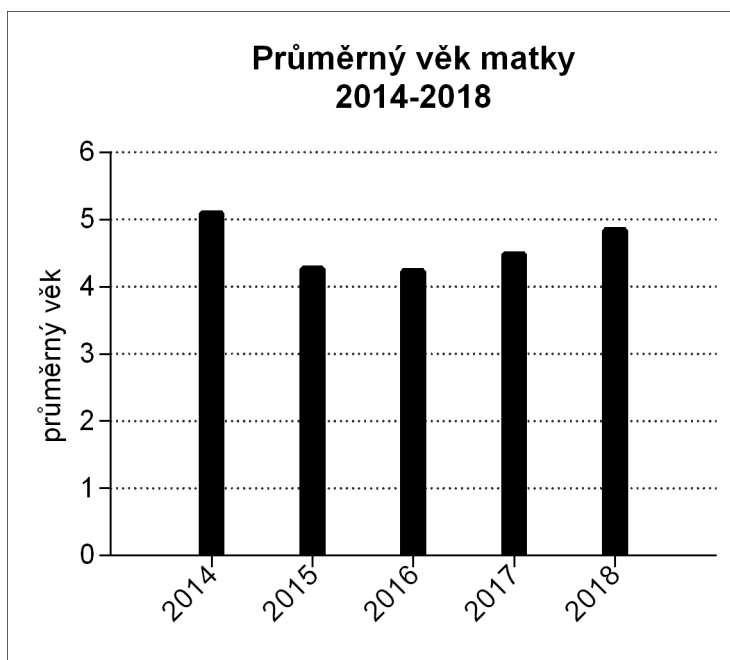

9. Průměrný věk matky

PŘEHLED CHOVNÝCH ZVÍŘAT

I. Přehled chovných psů k 31.12.2018