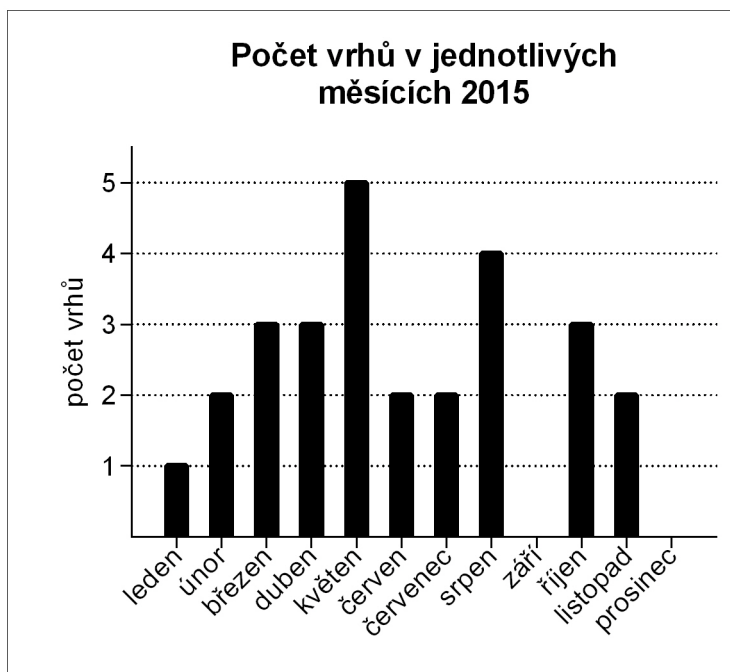

Vrhy v původní linii: 3x; celkem 13 štěňat (3/10)

Vrhy s úplným rodokmenem: 13x; celkem 75 štěňat (39/36)

Vrhy s neúplným rodokmenem: 11x; celkem 68 štěňat (69/87)

2. Údaje o vrzích

Minimální počet štěňat ve vrhu: 1

Maximální počet štěňat ve vrhu: 10

Četnosti vrhů:	1x 1 štěně	4x 7 štěňat
	4x 2 štěňata	6x 8 štěňat
	5x 4 štěňata	1x 9 štěňat
	3x 5 štěňat	2x 10 štěňat
	1x 6 štěňat	

Průměrná porodní hmotnost (psi/feny): 270 g/255 g

Nejnižší hmotnost (psi/feny): 157 g/135 g

Nejvyšší hmotnost (psi/feny): 400 g/400 g

Průměrná hmotnost při kontrole vrhu (psi/feny): 3,14 kg/2,88 kg

Nejnižší hmotnost (psi/feny): 1,58 kg/1,95 kg

Nejvyšší hmotnost (psi/feny): 4,50 kg/4,50 kg

Počty vrhů v jednotlivých měsících roku 2015: