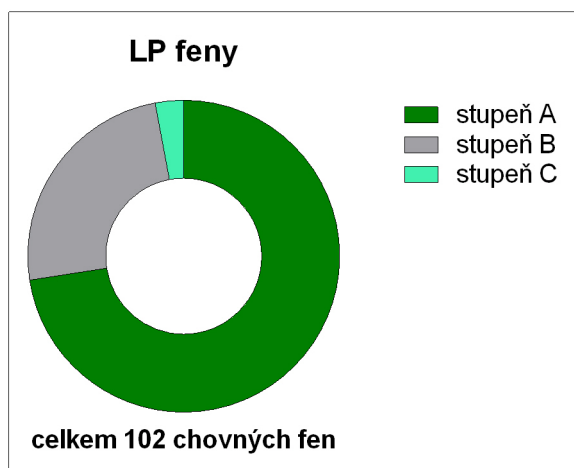

2. LP feny

Celkem vyšetřeno: 102 fen ze 102 (tj. 100 %)
Stupeň 0 74x (tj. 72,6 %)
Stupeň 1 25x (tj. 24,5 %)
Stupeň 2 3x (tj. 2,9 %)