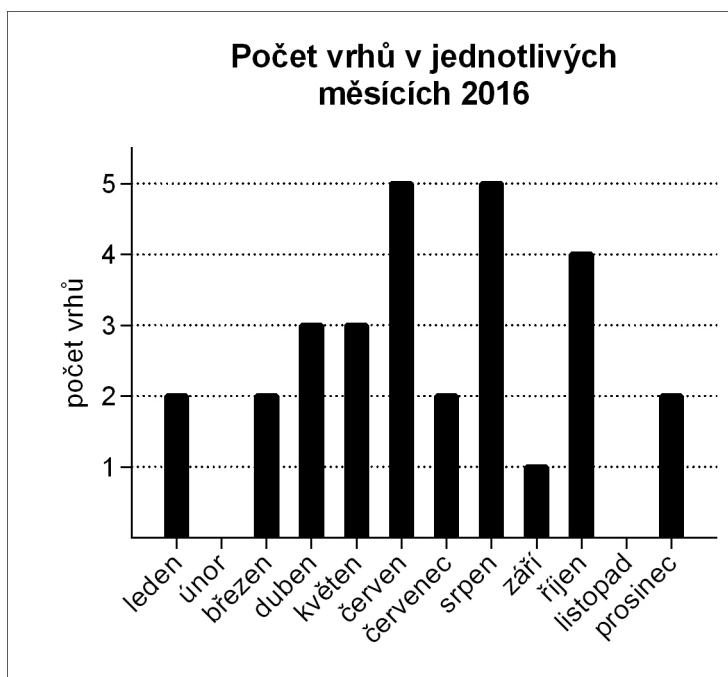

Vrhy v původní linii: 4x; celkem 16 štěňat (9/7)

Vrhy s úplným rodokmenem: 17x; celkem 96 štěňat (60/36)

Vrhy s neúplným rodokmenem: 8x; celkem 52 štěňat (30/22)

2. Údaje o vrzích

Minimální počet štěňat ve vrhu: 1

Maximální počet štěňat ve vrhu: 10

Četnosti vrhů:	1x 1 štěně	2x 6 štěňat
	1x 2 štěňata	4x 7 štěňat
	1x 3 štěňata	1x 8 štěňat
	5x 4 štěňat	4x 9 štěňat
	8x 5 štěňat	1x 10 štěňat

Průměrná porodní hmotnost (psi/feny):	280 g/279 g
Nejnižší hmotnost (psi/feny):	154 g/132 g
Nejvyšší hmotnost (psi/feny):	450 g/355 g

Průměrná hmotnost při kontrole vrhu (psi/feny):	3,11 kg/2,77 kg
Nejnižší hmotnost (psi/feny):	1,80 kg/1,60 kg
Nejvyšší hmotnost (psi/feny):	4,50 kg/3,50 kg

Počty vrhů v jednotlivých měsících roku 2016: