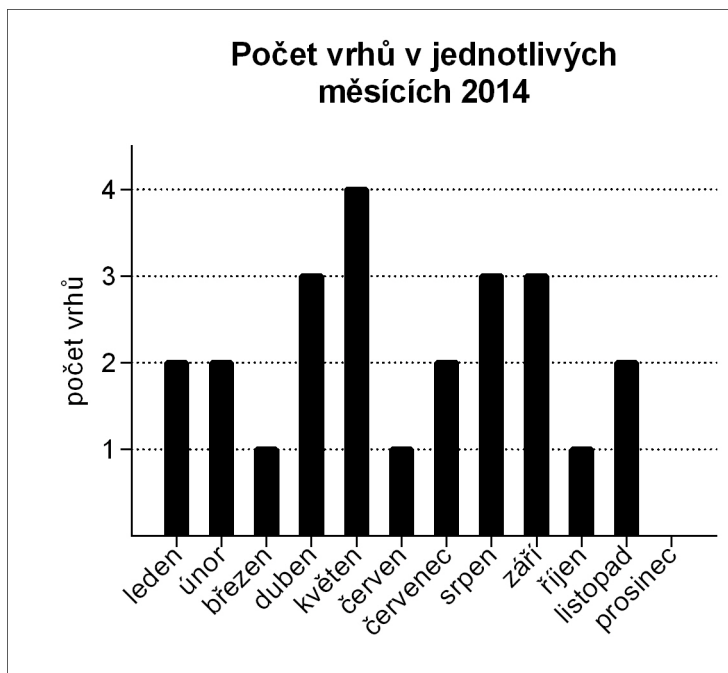

Vrhy v původní linii: 5x; celkem 27 štěňat (14/13)

Vrhy s úplným rodokmenem: 9x; celkem 52 štěňat (21/31)

Vrhy s neúplným rodokmenem: 10x; celkem 59 štěňat (29/30)

2. Údaje o vrzích

Minimální počet štěňat ve vrhu: 1

Maximální počet štěňat ve vrhu: 10

Četnosti vrhů:	1x 1 štěně	2x 7 štěňat
	2x 3 štěňata	1x 8 štěňat
	5x 4 štěňata	4x 9 štěňat
	5x 5 štěňat	1x 10 štěňat
	3x 6 štěňat	

Průměrná porodní hmotnost (psi/feny): 288 g/286 g

Nejnižší hmotnost (psi/feny): 182 g/150 g

Nejvyšší hmotnost (psi/feny): 440 g/404 g

Průměrná hmotnost při kontrole vrhu (psi/feny): 3,24 kg/2,93 kg

Nejnižší hmotnost (psi/feny): 1,82 kg/1,20 kg

Nejvyšší hmotnost (psi/feny): 4,90 kg/4,77 kg

Počty vrhů v jednotlivých měsících roku 2014: