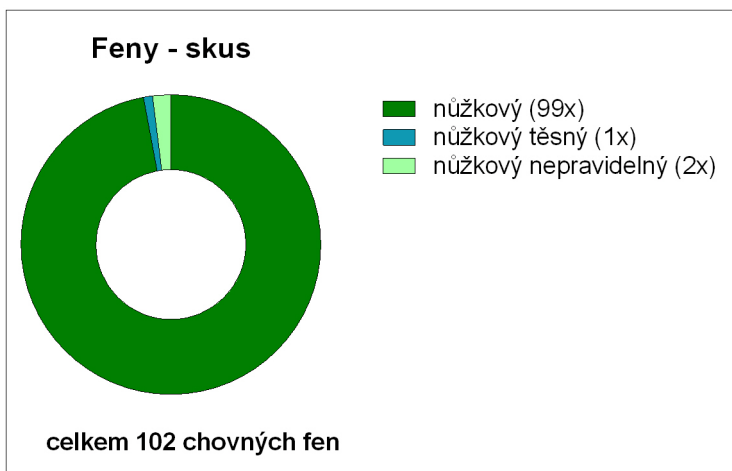

5. Skus

- a) Nůžkový: 99x (tj. 97,0 %)
- b) Nůžkový těsný: 1x (tj. 1,0 %)
- c) Nůžkový nepravidelný: 2x (tj. 2,0 %)