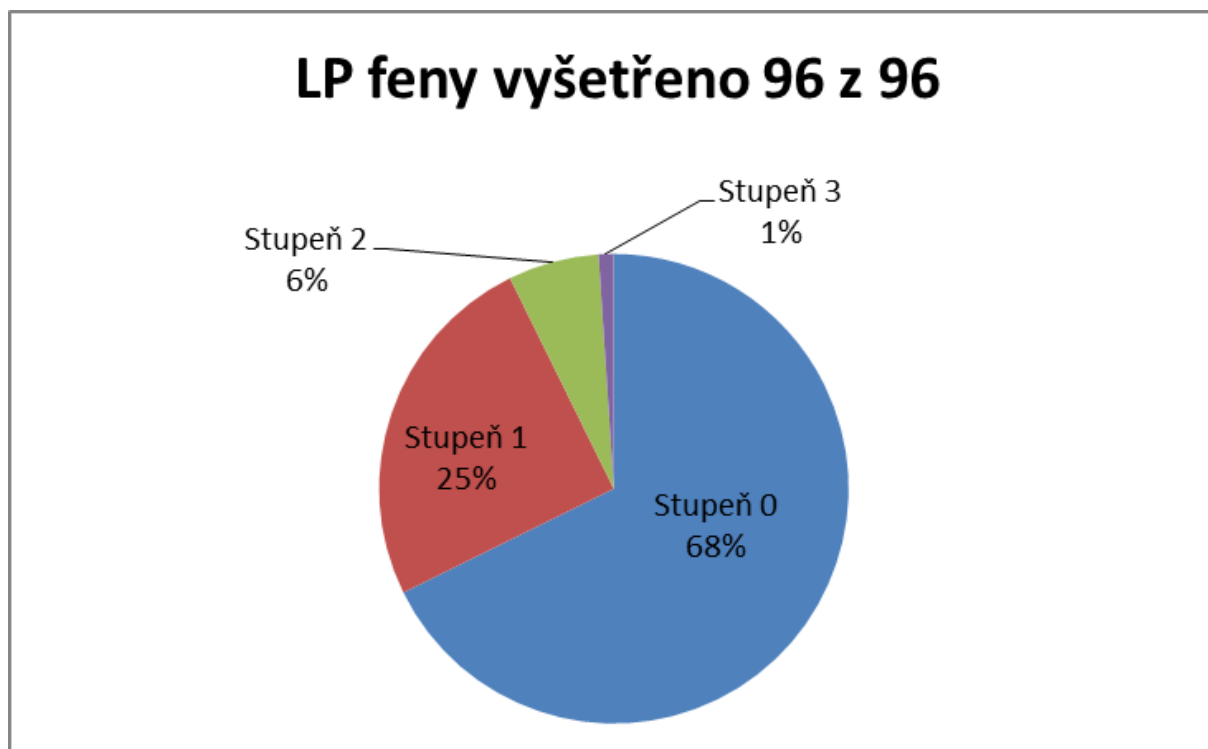

2. LP feny

Celkem vyšetřeno: 96 fen z 96

Stupeň 0 65x (tj. 68 %)

Stupeň 1 24x (tj. 25 %)

Stupeň 2 6x (tj. 2 %)

Stupeň 3 1x (tj. 1 %)