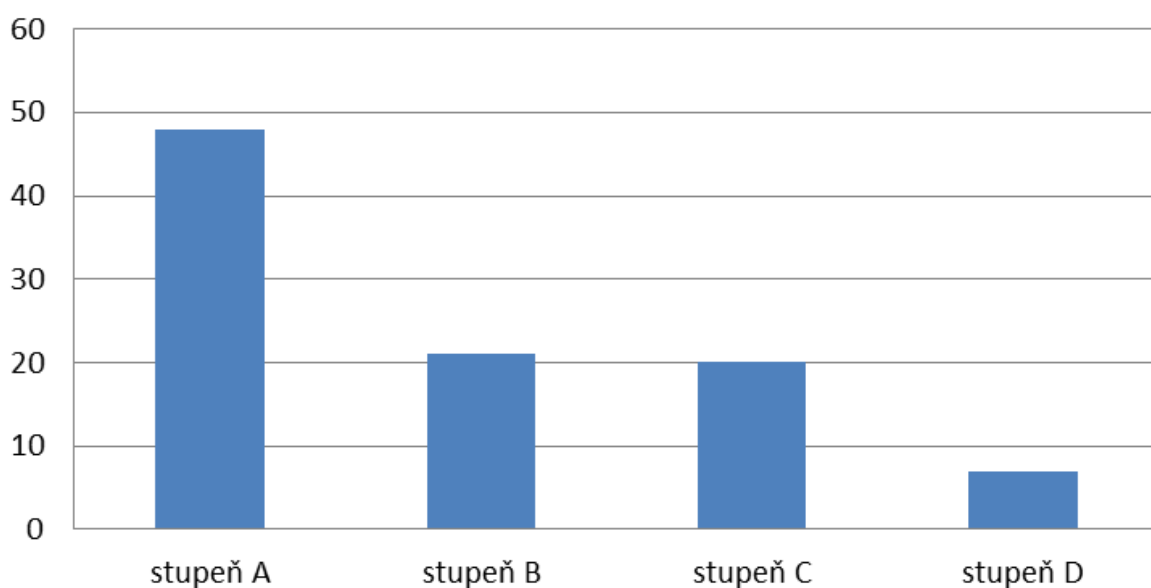

DKK psi - vyšetřeno 96 z 107