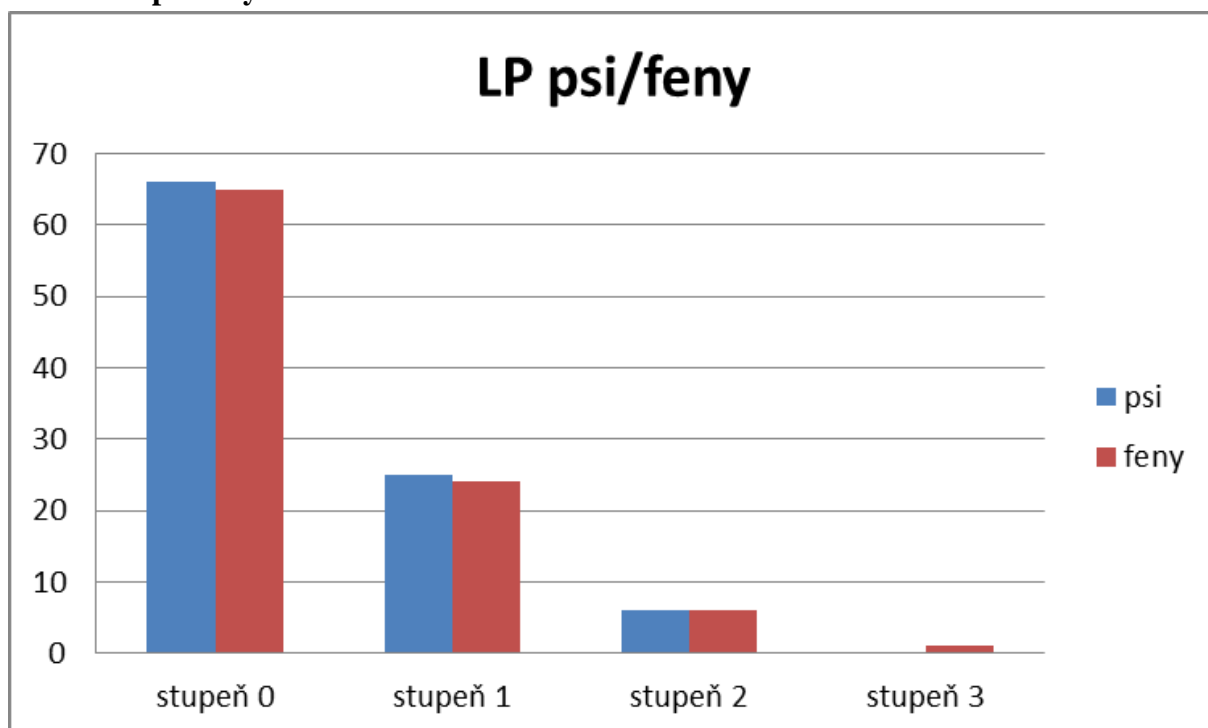

2. LP psi/feny