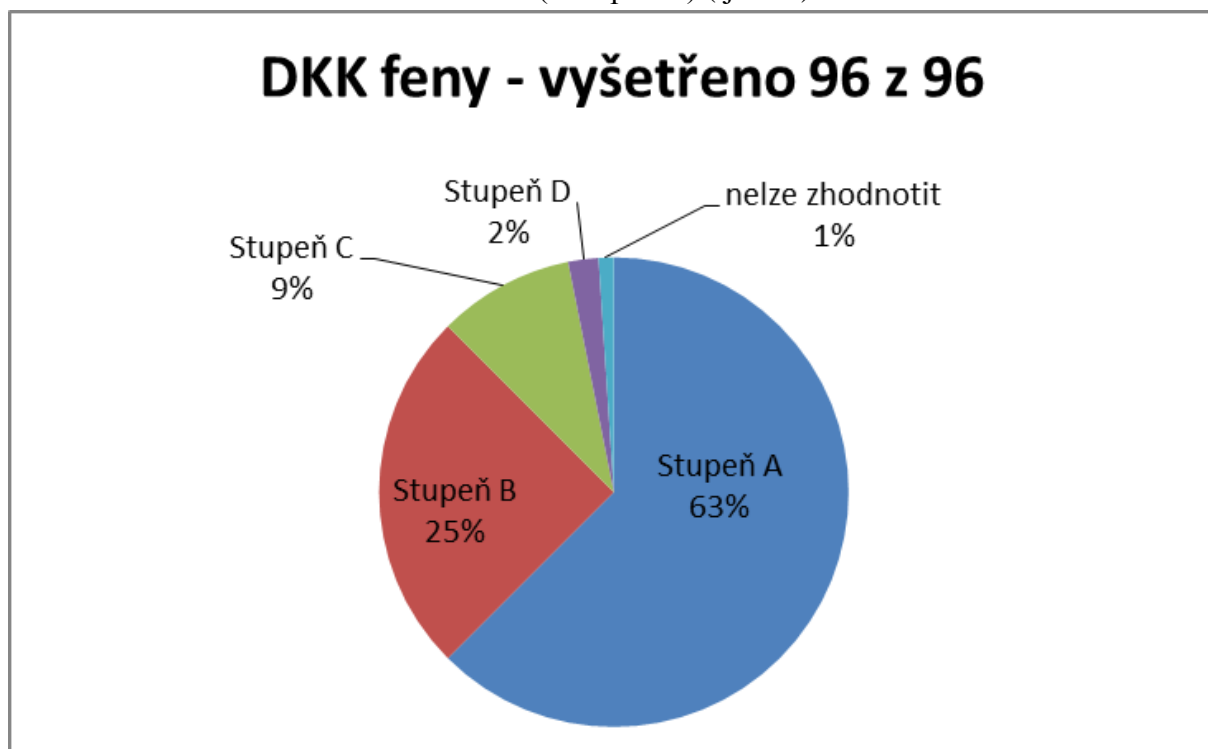

Celkem: 96 chovných fen
Všechny mají vyšetřené kyčle (DKK), tj. 100 %
95 má vyšetřená kolena (LP), tj. 99 %, 1x výsledek neznámý

1. DKK feny

Celkem vyšetřeno chovných fen: 96x
stupeň A (0) 60x (tj. 63 %)
stupeň B (1) 24x (tj. 25 %)
stupeň C (2) 9x (tj. 9 %)
stupeň D (3) 2x (tj. 2 %)
nelze zhodnotit 1x (úraz pánve) (tj. 1 %)