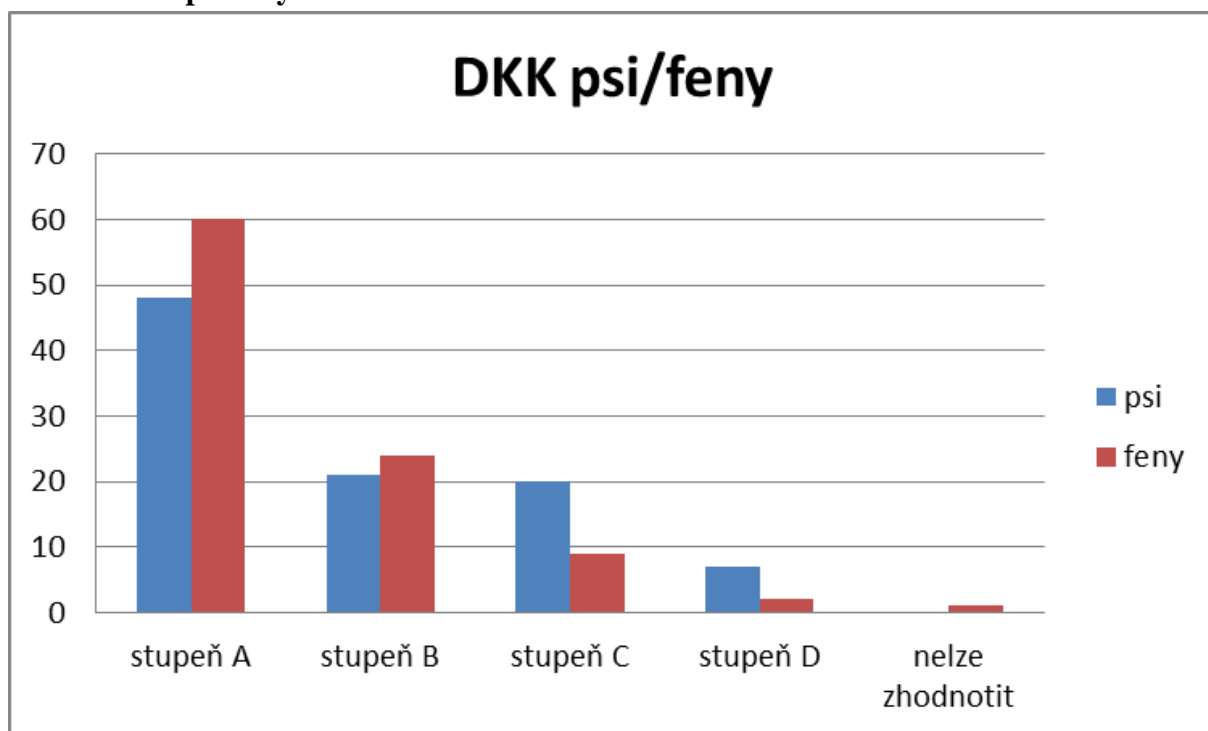

Porovnání výsledků - psi vs. feny

1. DKK psi/feny