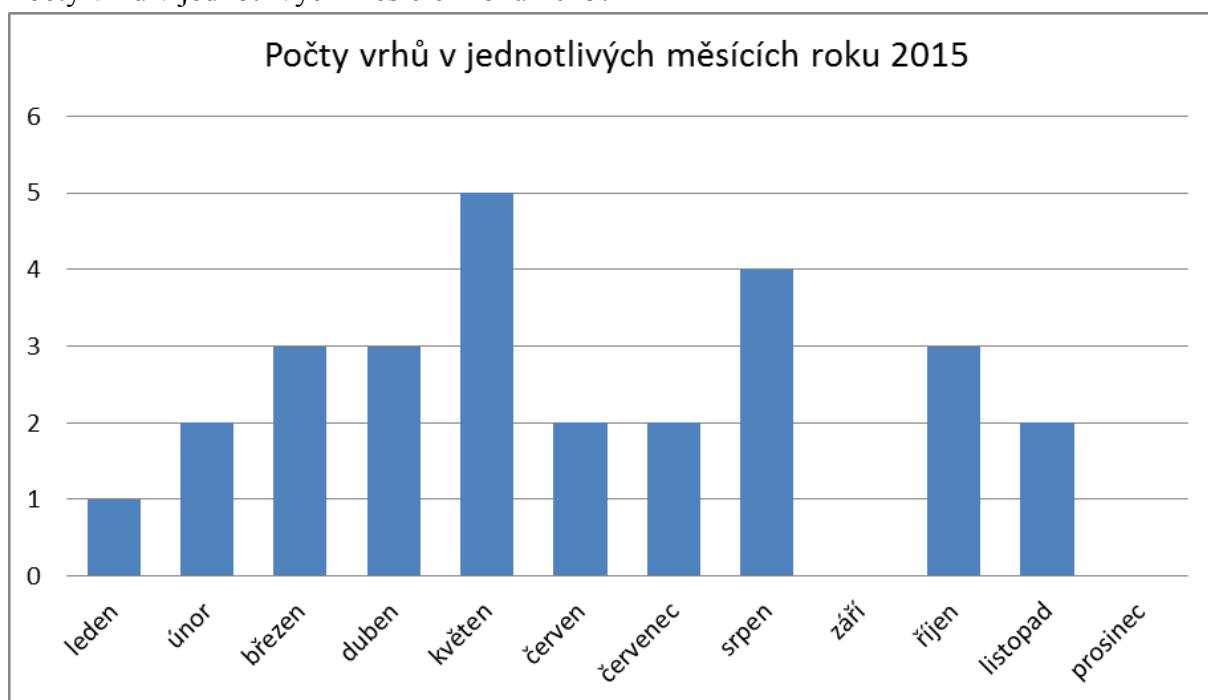

Počty vrhů v jednotlivých měsících roku 2015:

3. Údaje o matkách

Průměrný věk matky (v letech): 4,33

Nejmladší matka (věk v letech): 2,36

Nejstarší matka (věk v letech): 7,07

Pořadí vrhu matky:	18x	1. vrh
	6x	2. vrh
	1x	3. vrh
	1x	4. vrh
	1x	6. vrh

4. Údaje o otcích

Průměrný věk otce (v letech): 6,85

Nejmladší otec (věk v letech): 2,56

Nejstarší otec (věk v letech): 12,83

Pořadí krytí otce:	9x	1. krytí
	3x	2. krytí
	6x	3. krytí
	3x	4. krytí
	3x	5. krytí
	2x	6. krytí
	1x	7. krytí