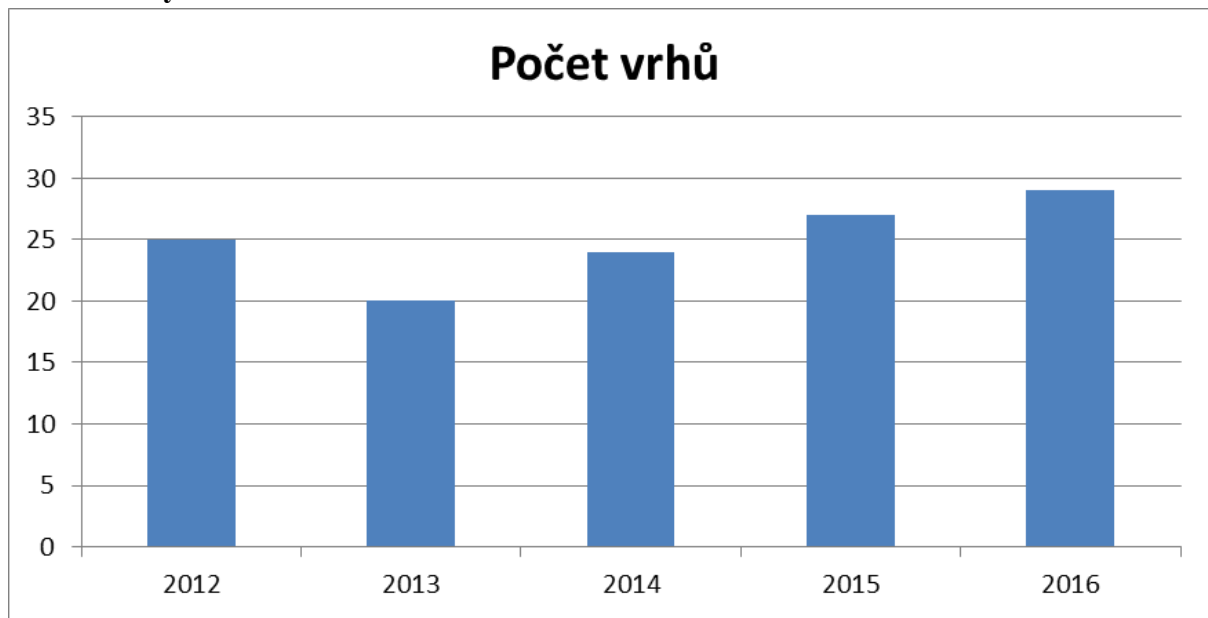

SOUHRNNÉ GRAFY A INFORMACE

1. Počty vrhů 2012-2016