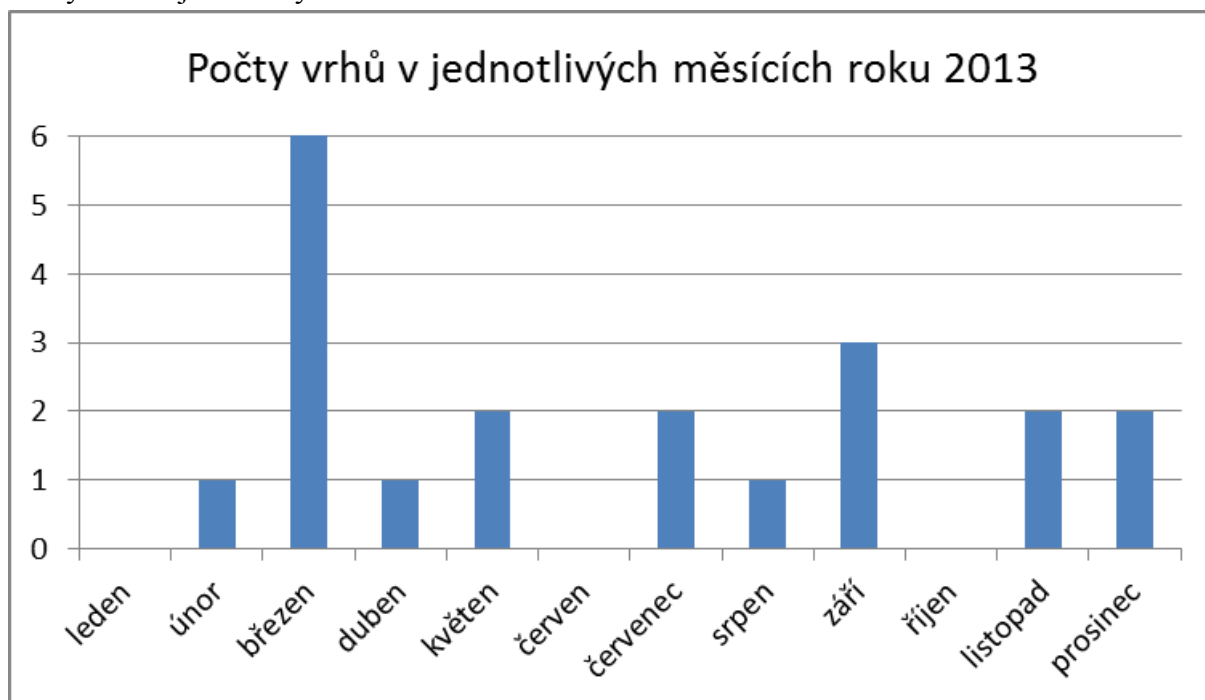

Počty vrhů v jednotlivých měsících roku 2013:

3. Údaje o matkách

Průměrný věk matky (v letech): 5,0

Nejmladší matka (věk v letech): 2,5

Nejstarší matka (věk v letech): 8,4

Pořadí vrhu matky: 10x 1. vrh
3x 2. vrh
3x 3. vrh
2x 4. vrh
1x 5. vrh
1x 6. vrh

4. Údaje o otcích

Průměrný věk otce (v letech): 6,5 l

Nejmladší otec (věk v letech): 2,9

Nejstarší otec (věk v letech): 12,6

Pořadí krytí otce: 4x 1. krytí
7x 2. krytí
4x 3. krytí
4x 4. krytí
1x 5. krytí