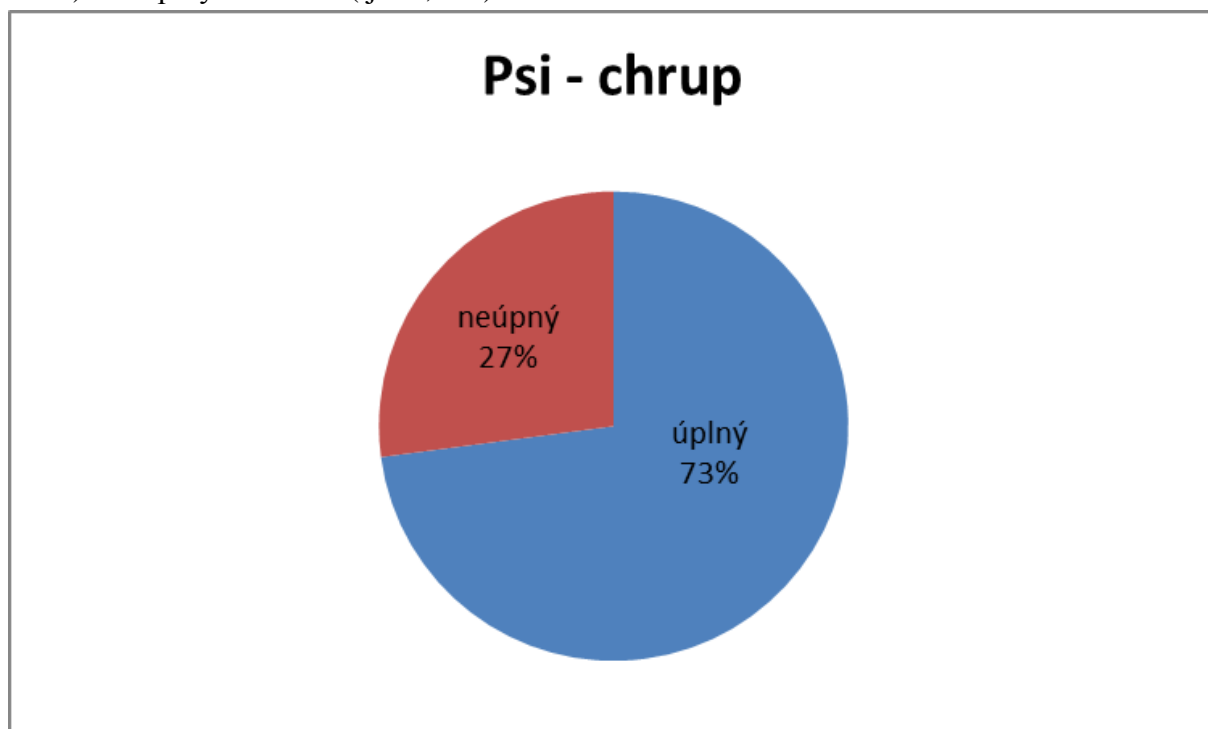

4. Chrup:

- a) Úplný: 78x (tj. 72,9 %)
- b) Neúplný: 29x (tj. 27,1 %)