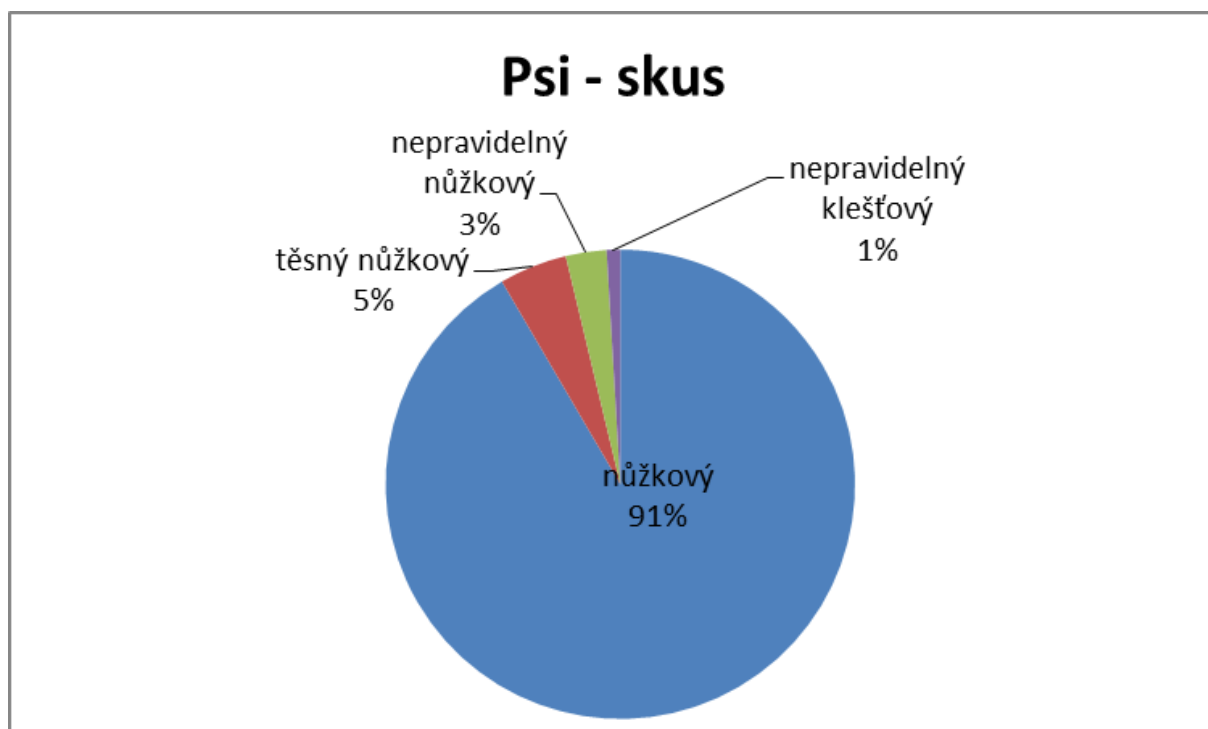

5. Skus:

- a) Nůžkový: 98x (tj. 91,6 %)
- b) Těsný nůžkový: 5x (tj. 4,7 %)
- c) Nepravidelný nůžkový: 3x (tj. 2,8 %)
- d) Nepravidelný klešťový: 1x (tj. 0,9 %)