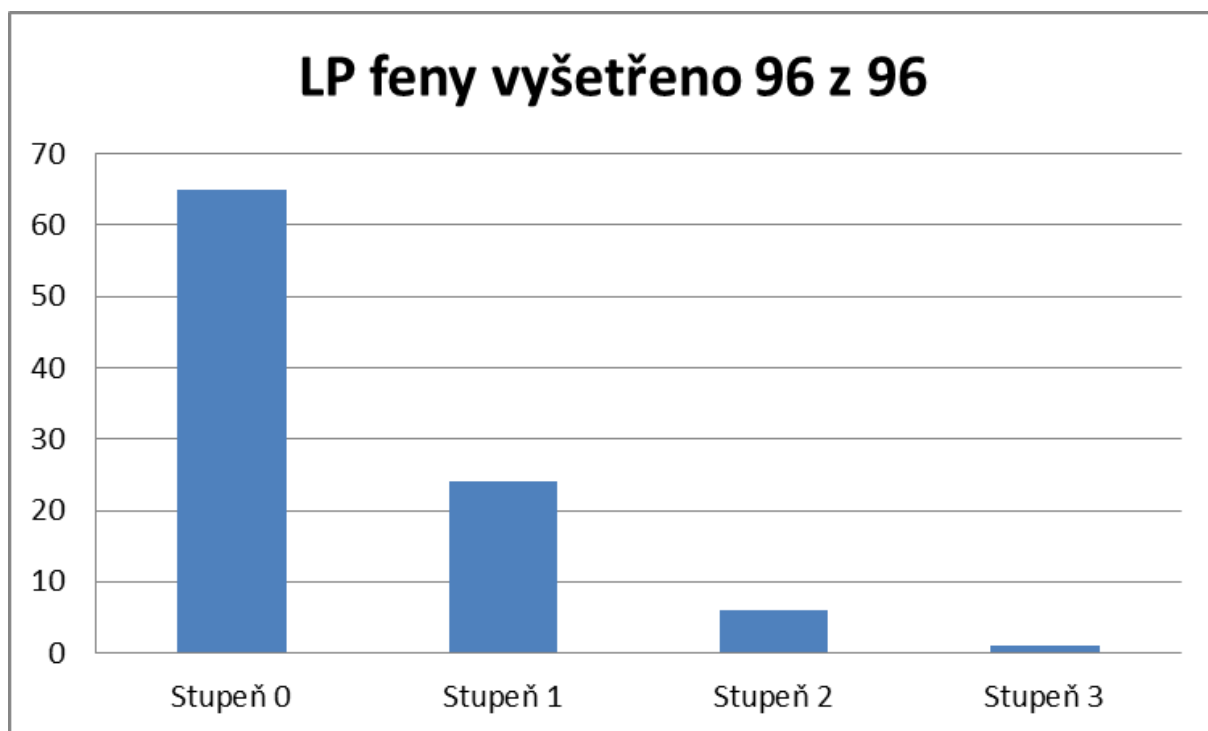

2. LP feny

Celkem vyšetřeno: 96 fen z 96

Stupeň 0 65x (tj. 68 %)

Stupeň 1 24x (tj. 25 %)

Stupeň 2 6x (tj. 2 %)

Stupeň 3 1x (tj. 1 %)