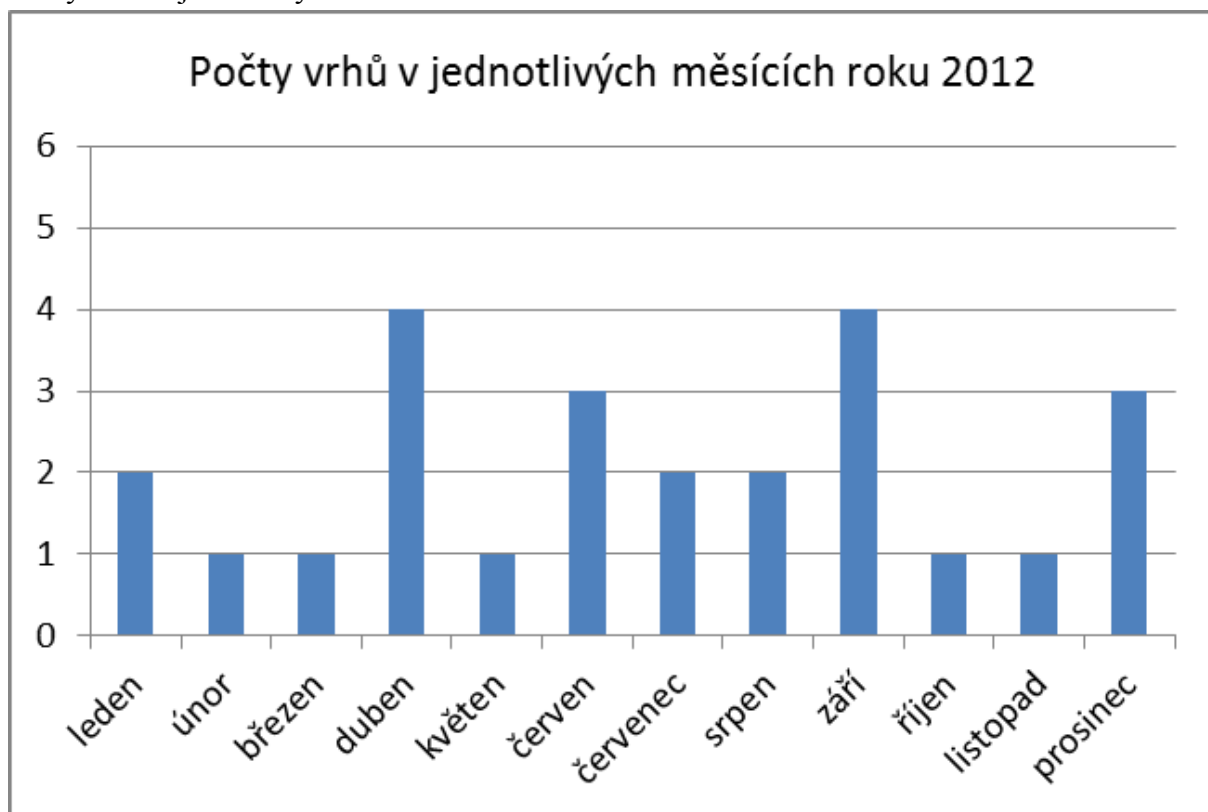

Počty vrhů v jednotlivých měsících roku 2012:

3. Údaje o matkách

Průměrný věk matky: 5,2 roku

Nejmladší matka (věk v letech): 1,8

Nejstarší matka (věk v letech): 8,4

Pořadí vrhu matky: 12x 1. vrh
7x 2. vrh
3x 3. vrh
1x 4. vrh
1x 5. vrh
1x 6. vrh

4. Údaje o otcích

Průměrný věk otce: 7 let

Nejmladší otec (věk v letech): 2,6

Nejstarší otec (věk v letech): 13

Pořadí krytí otce: 10x 1. krytí
7x 2. krytí
7x 3. krytí
1x 4. krytí