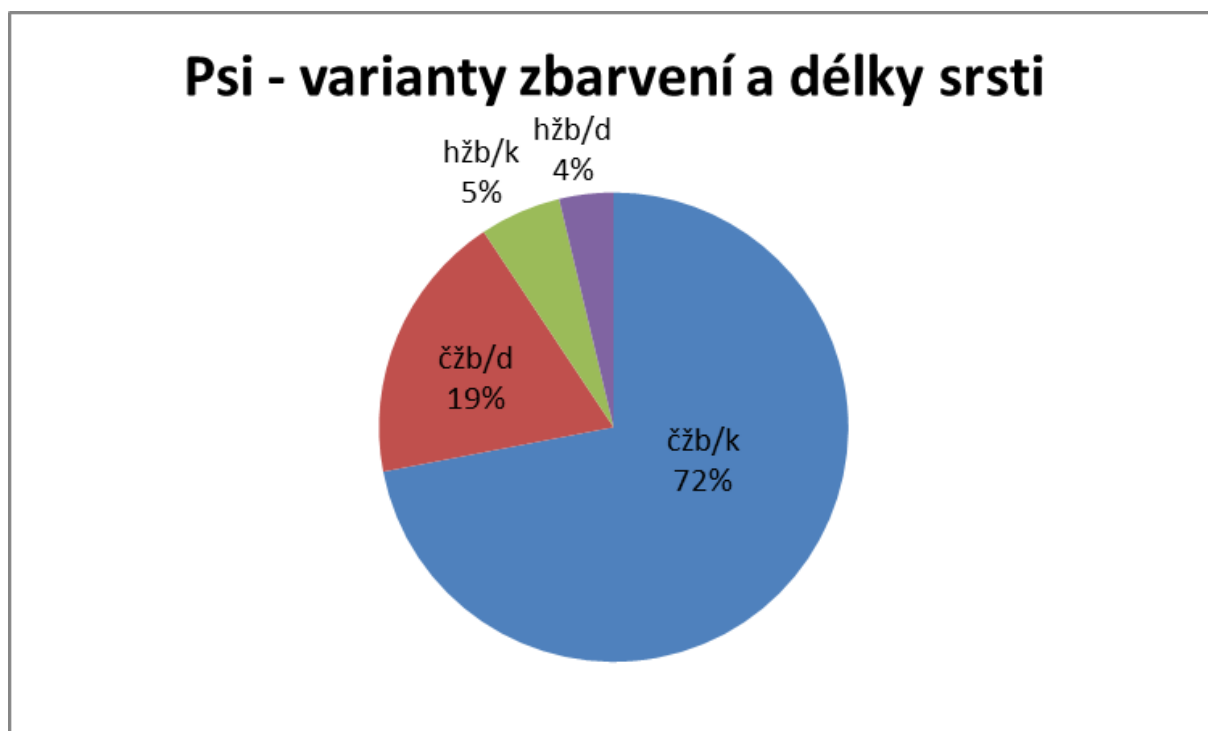

3. Zastoupení jednotlivých variant barvy a délky srsti:

Nejprve trocha teorie z Mendelových zákonů. Černá barva a krátká srst jsou geneticky dominantní vlastnosti. Černá barva je určena genotypy AA a Aa, hnědou barvu pak určuje pouze genotyp aa. Jedinec s alelami Aa je černý, ale nese vlohy pro hnědou srst.

S délkou srsti je to obdobné. Krátká srst je určena alelami BB a Bb, dlouhá pak bb. Jedinec Bb je geneticky krátkosrstý, ale nese vlohy pro dlouhou srst. Teoretické zastoupení jednotlivých variant by mělo být následující:

alely	AB	aB	Ab	ab
AB	AA BB	Aa BB	AA Bb	Aa Bb
aB	Aa BB	aa BB	Aa Bb	aa Bb
Ab	AA Bb	Aa Bb	AA bb	Aa bb
ab	Aa Bb	aa Bb	Aa bb	aa bb

AA BB, AA Bb, AaBB, Aa Bb - černo-žluto-bílá krátkosrstá varianta (56,25 %)

AA bb, Aa bb - černo-žluto-bílá dlouhosrstá varianta (18,75 %)

AA bb, Aa bb - hnědo-žluto-bílá krátkosrstá varianta (18,75 %)

Aa bb - hnědo-žluto-bílá dlouhosrstá varianta (6,25 %)

A jaké jsou varianty v praxi u chovných psů:

- a) Černo-žluto-bílá krátkosrstá: 77x (tj. 72,0 %)
- b) Černo-žluto-bílá dlouhosrstá: 20x (tj. 18,7 %)
- c) Hnědo-žluto-bílá krátkosrstá: 6x (tj. 5,6 %)
- d) Hnědo-žluto-bílá dlouhosrstá: 4x (tj. 3,7 %)