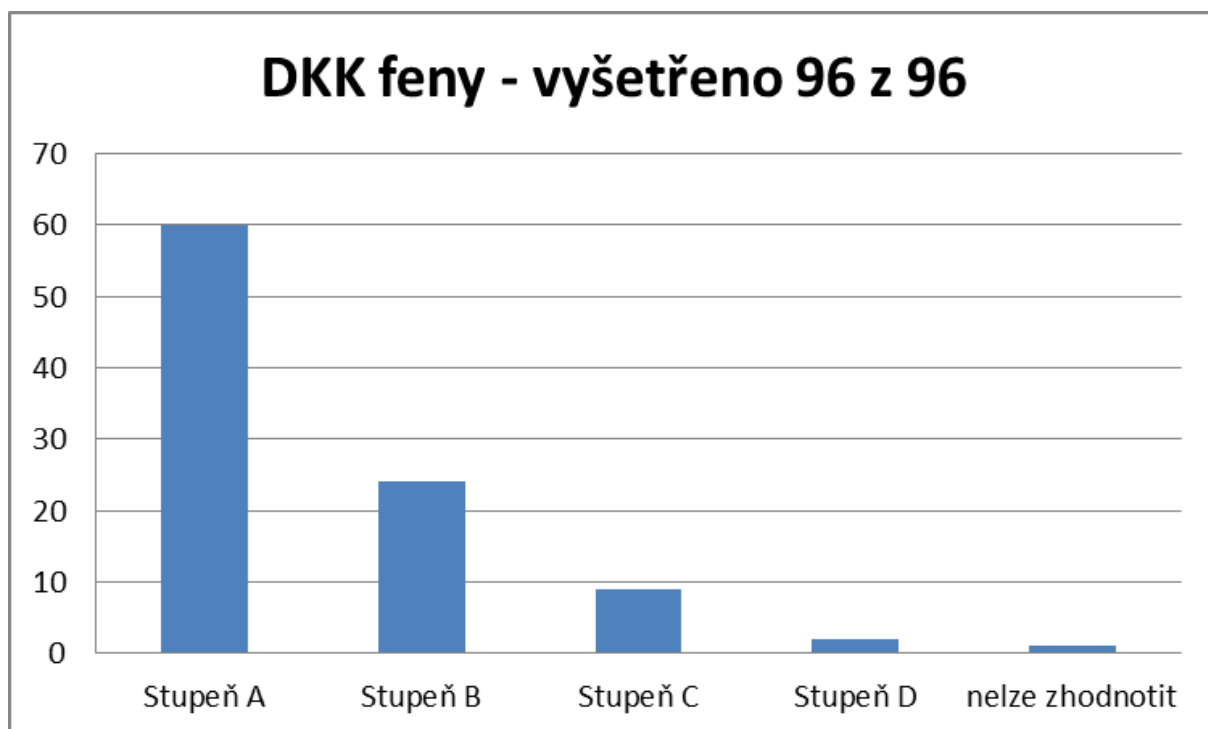

Celkem: 96 chovných fen
Všechny mají vyšetřené kyčle (DKK), tj. 100 %
95 má vyšetřená kolena (LP), tj. 99 %, 1x výsledek neznámý

1. DKK feny

Celkem vyšetřeno chovných fen: 96x
stupeň A (0) 60x (tj. 63 %)
stupeň B (1) 24x (tj. 25 %)
stupeň C (2) 9x (tj. 9 %)
stupeň D (3) 2x (tj. 2 %)
nelze zhodnotit 1x (úraz pánve) (tj. 1 %)