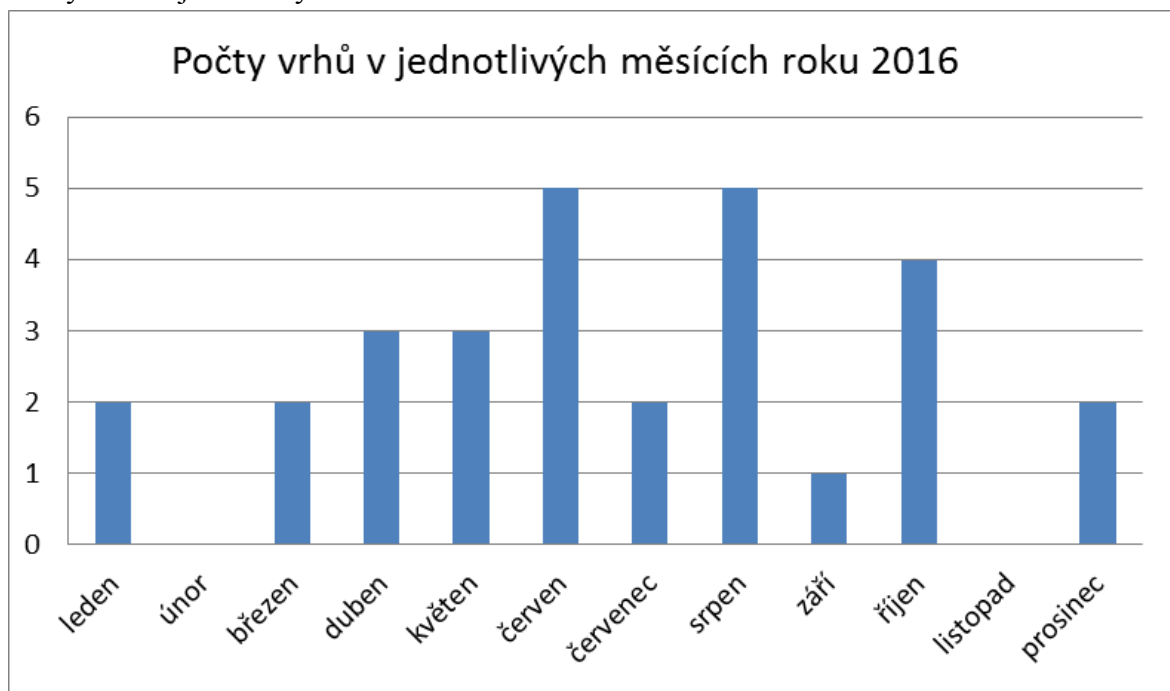

Počty vrhů v jednotlivých měsících roku 2016:

3. Údaje o matkách

Průměrný věk matky (v letech): 4,23

Nejmladší matka (věk v letech): 2,44

Nejstarší matka (věk v letech): 7,31

Pořadí vrhu matky:	19x	1. vrh
	5x	2. vrh
	5x	3. vrh

4. Údaje o otcích

Průměrný věk otce (v letech): 6,36

Nejmladší otec (věk v letech): 2,48

Nejstarší otec (věk v letech): 11,47

Pořadí krytí otce:	14x	1. krytí
	4x	2. krytí
	5x	3. krytí
	2x	4. krytí
	2x	5. krytí
	2x	6. krytí