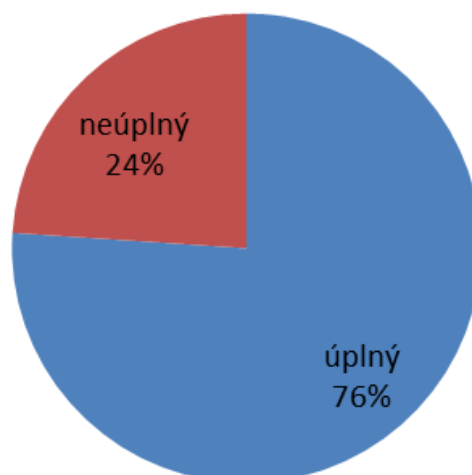

Feny - chrup