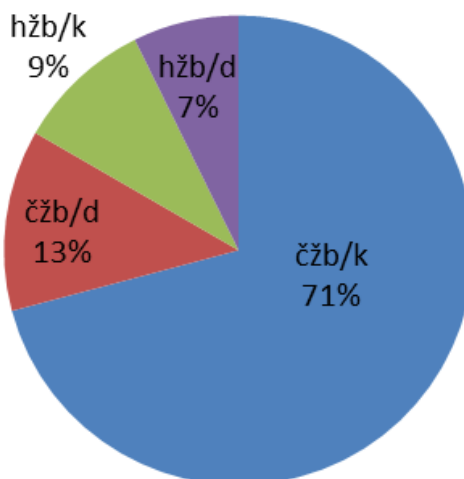

3. Zastoupení jednotlivých variant barvy a délky srsti:

- a) Černo-žluto-bílá krátkosrstá: 68x (tj. 71,0 %)
- b) Černo-žluto-bílá dlouhosrstá: 12x (tj. 13,0 %)
- c) Hnědo-žluto-bílá krátkosrstá: 9x (tj. 9,0 %)
- d) Hnědo-žluto-bílá dlouhosrstá: 7x (tj. 7,0 %)

Feny - varianty zbarvení a délky srsti