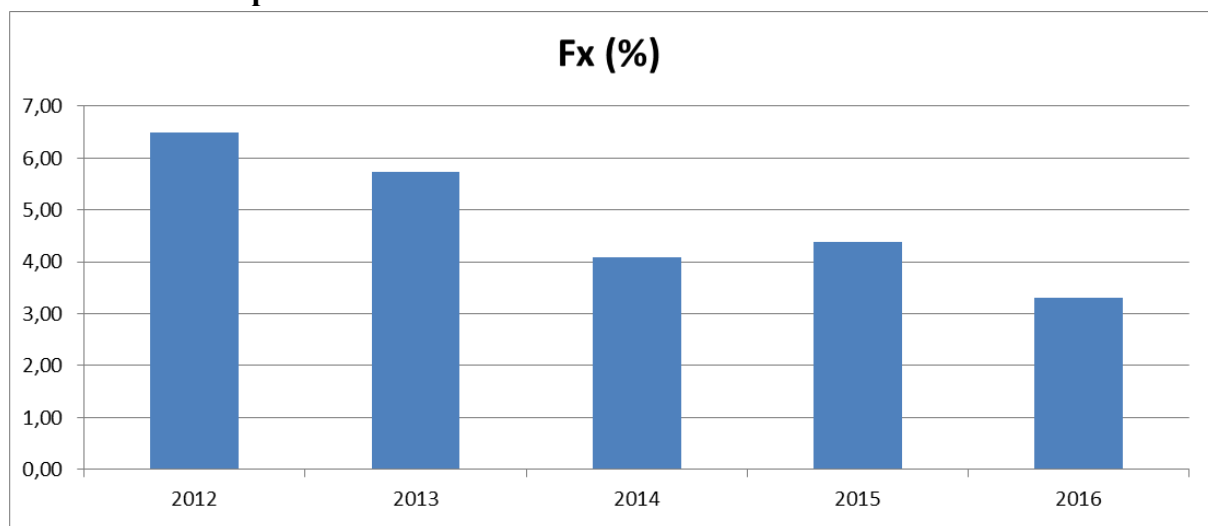

2. Koeficient příbuznosti Fx v letech 2012-2016