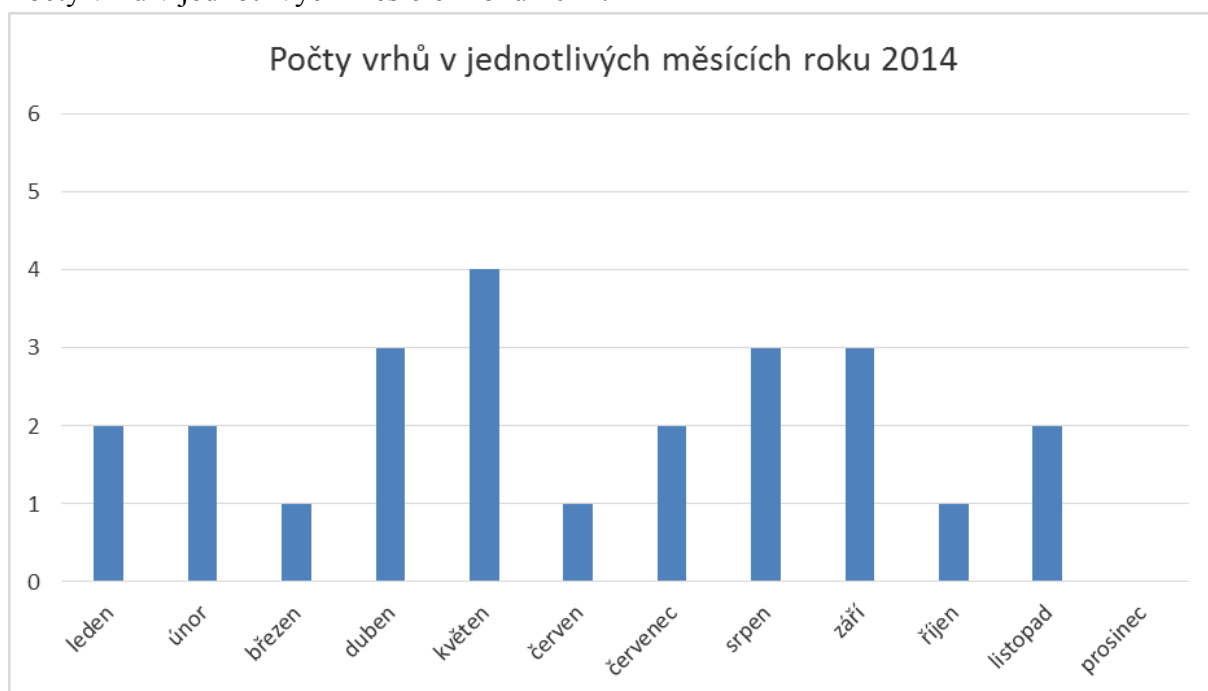

Počty vrhů v jednotlivých měsících roku 2014:

3. Údaje o matkách

Průměrný věk matky (v letech): 5,1

Nejmladší matka (věk v letech): 2,0

Nejstarší matka (věk v letech): 7,9

Pořadí vrhu matky:	9x	1. vrh
	8x	2. vrh
	4x	3. vrh
	2x	4. vrh
	1x	5. vrh

4. Údaje o otcích

Průměrný věk otce (v letech): 6,3

Nejmladší otec (věk v letech): 2,4

Nejstarší otec (věk v letech): 12,5

Pořadí krytí otce:	9x	1. krytí
	8x	2. krytí
	5x	3. krytí
	1x	4. krytí
	1x	6. Krytí