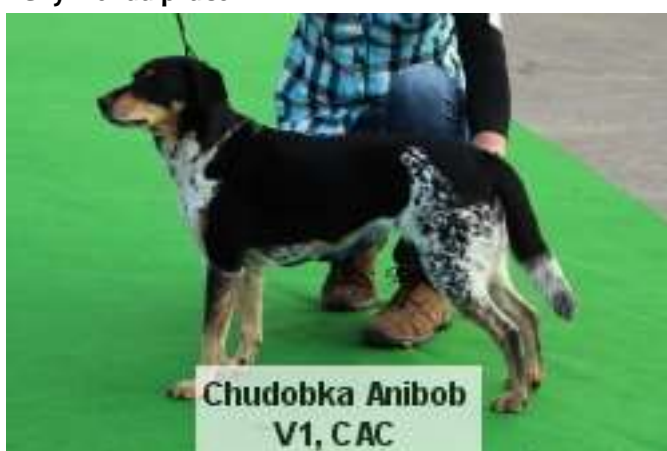

**Fotokatalog a výsledky klubové výstavy
Český strakatý pes
4.10.2014 Mladá Boleslav**

Posuzovala: Libuše Ubrová

Psi – třída otevřená

Feny – třída mladých

Feny – mezitřída

Feny – třída otevřená

Feny – třída pracovní

Feny – třída vítězů

Feny – třída veteránů